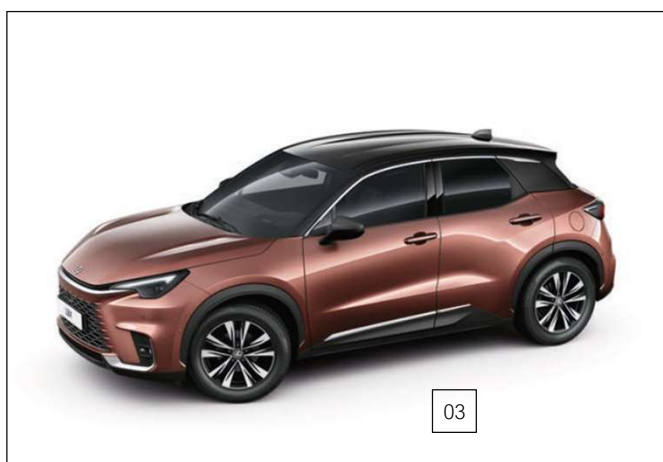

PASSIONATE YELLOW /
ASTRAL BLACK² | 2PQ

DARK BLUE /
ASTRAL BLACK² | 2VT

РАЗМЕРИ

ОРИГИНАЛНИ АКСЕСОАРИ

ОРИГИНАЛНИ АКСЕСОАРИ

01. АКСЕСОАРИ ЗА ЗАЩИТА НА БАГАЖНИКА

ЗАЩИТА ЗА ГЪРБА НА СЕДАЛКИТЕ

Защитата на облегалката предпазва облегалката на седалката от мръсотия и разливи, когато е сгънат за товарене на по-дълги предмети. Антиплъзгаща шарка на повърхността помага, за да предотвратите разместване и плъзгане на предметите.