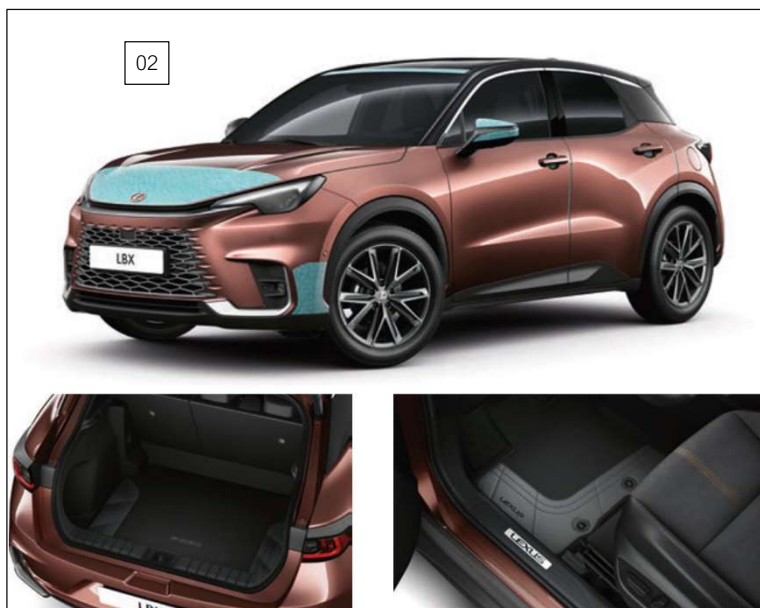

PASSIONATE YELLOW /
ASTRAL BLACK² | 2PQ

DARK BLUE /
ASTRAL BLACK² | 2VT

РАЗМЕРИ

ОРИГИНАЛНИ АКСЕСОАРИ

ОРИГИНАЛНИ АКСЕСОАРИ

01. АКСЕСОАРИ ЗА ЗАЩИТА НА БАГАЖНИКА

ЗАЩИТА ЗА ГЪРБА НА СЕДАЛКИТЕ

Защитата на облегалката предпазва облегалката на седалката от мръсотия и разливи, когато е сгънат за товарене на по-дълги предмети. Антиплъзгаща шарка на повърхността помага, за да предотвратите разместване и плъзгане на предметите.