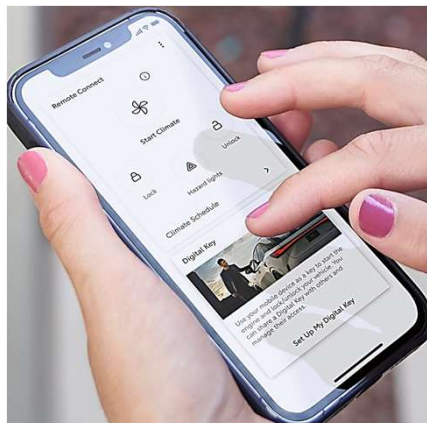

www.lexus.bg

1/18

 **LEXUS**
EXPERIENCE AMAZING

АКЦЕНТИ СТАНДАРТНО ОБОРУДВАНЕ

Индикация за автомобили в сляпа зона
Система за безопасно излизане от автомобила

Отопление предни седалки
Електр.регулиране лумбална опора, водач

Камера за заден ход Интелигентни паркинг сензори с автоматична спираща функция

Keyless entry Безключов достъп и стартиране
Дистанционно климатизиране с mobile app

Автоматична трансмисия
Brake Hold

Камера за мониторинг на водача
Автоматични предни чистачки

Безжично зарядно устройство
Apple CarPlay™, Android Auto®

Динамичен-радарен круиз контрол
Асистент за следване траекторията на пътната лента

7" табло за водача
USB изходи за задните места

**Extended Warranty**