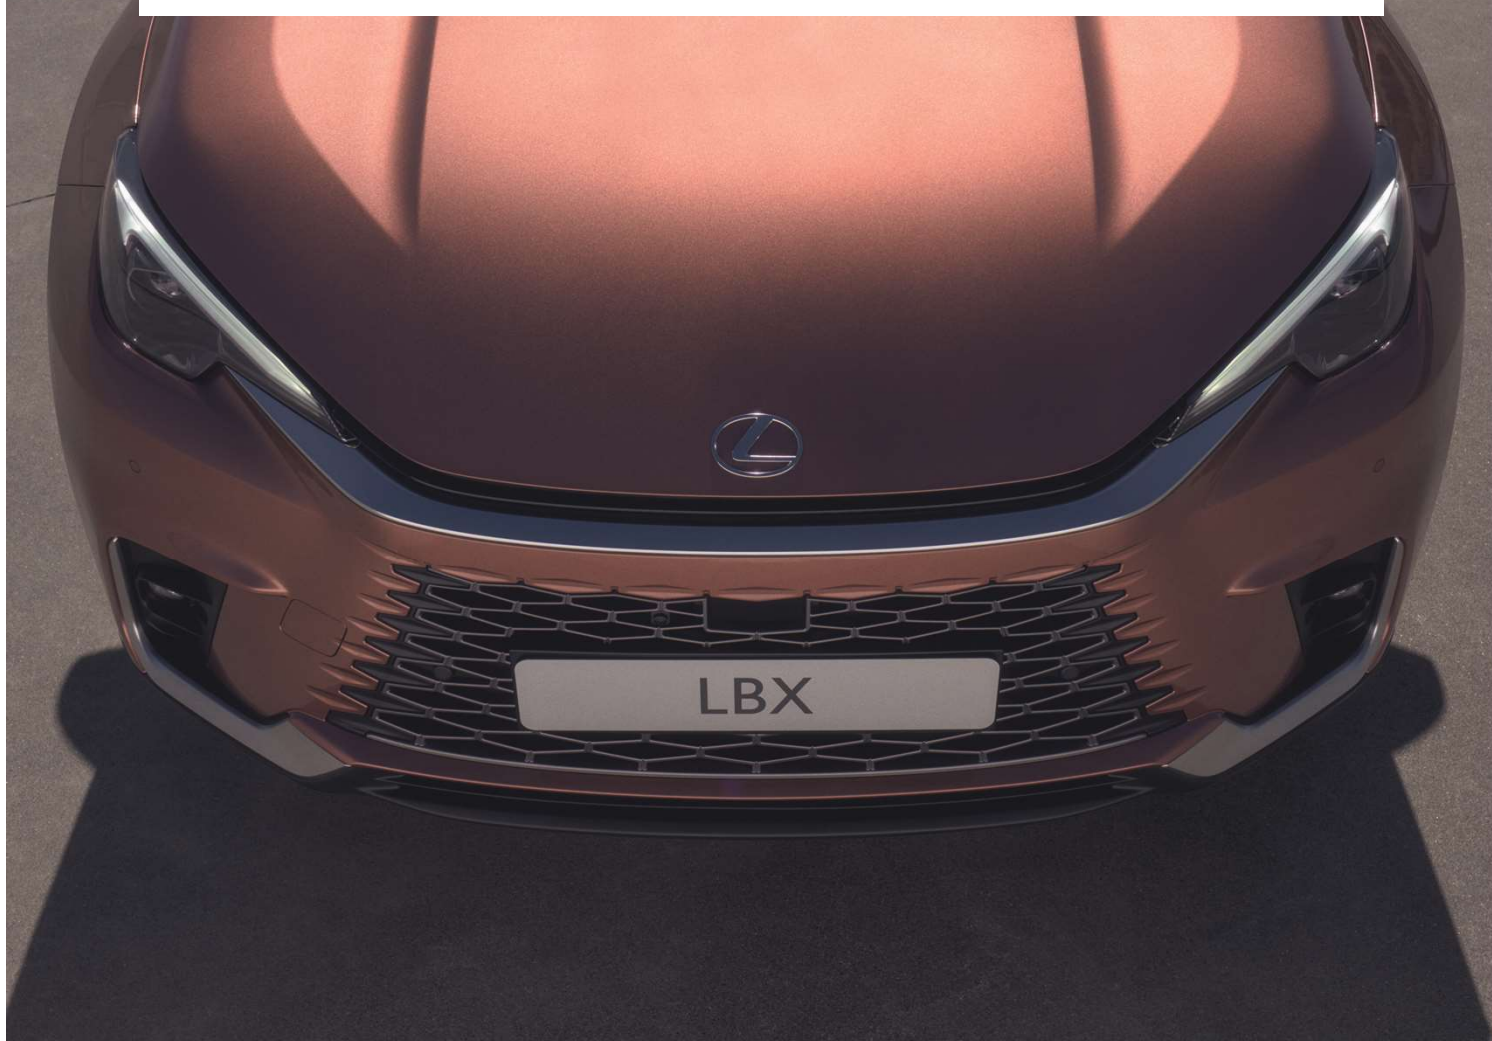

ПРЕМИЕРА

LEXUS LBX

Lexus Breakthrough X(cross)-over

ЦЕНОВА ЛИСТА (Лева с ДДС)	FWD	AWD
LBX	66 590	—
ELEGANT	73 900	77 900
EMOTION	75 900	79 900
RELAX	83 900	87 900
COOL	85 900	89 900

Lexus LBX се произвежда в Япония