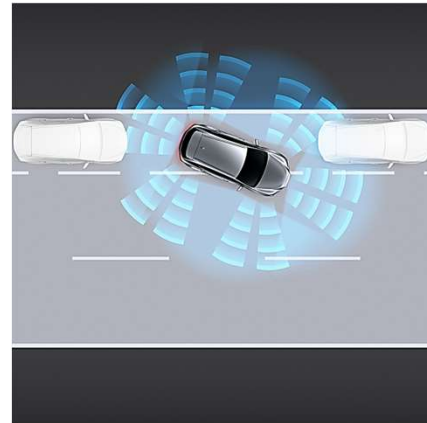

Камера за заден ход Интелигентни паркинг сензори с автоматична спираща функция