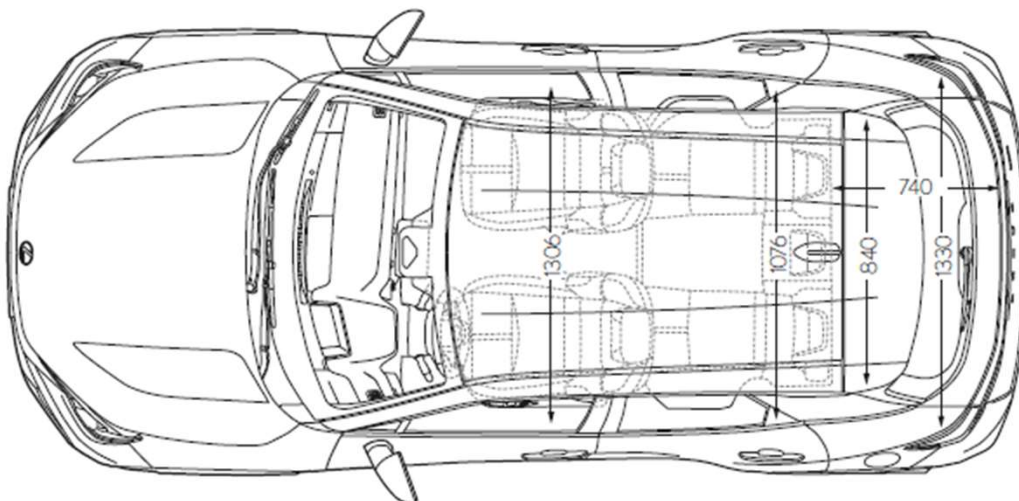

PASSIONATE YELLOW /
ASTRAL BLACK² | 2PQ

DARK BLUE /
ASTRAL BLACK² | 2VT

РАЗМЕРИ

ОРИГИНАЛНИ АКСЕСОАРИ

ОРИГИНАЛНИ АКСЕСОАРИ

01. АКСЕСОАРИ ЗА ЗАЩИТА НА БАГАЖНИКА

ЗАЩИТА ЗА ГЪРБА НА СЕДАЛКИТЕ

Защитата на облегалката предпазва облегалката на седалката от мръсотия и разливи, когато е сгънат за товарене на по-дълги предмети. Антиплъзгаща шарка на повърхността помага, за да предотвратите разместване и плъзгане на предметите.