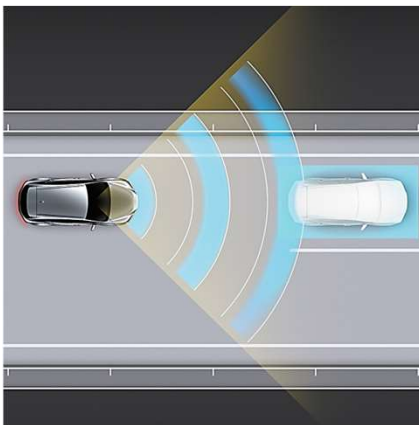

Камера за заден ход Интелигентни паркинг сензори с автоматична спираща функция

Keyless entry Безключов достъп и стартиране
Дистанционно климатизиране с mobile app

Автоматична трансмисия
Brake Hold

Камера за мониторинг на водача
Автоматични предни чистачки

Безжично зарядно устройство
Apple CarPlay™, Android Auto®

Динамичен-радарен круиз контрол
Асистент за следване траекторията на пътната лента

7" табло за водача
USB изходи за задните места

**Extended Warranty**