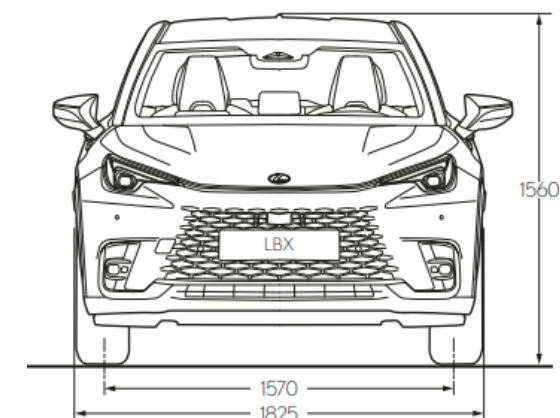

ПРЕМИЕРА

LEXUS LBX

SELF-CHARGING
FULL HYBRID

Lexus Breakthrough X(cross)-over

ЦЕНОВА ЛИСТА (Лева с ДДС)	FWD	AWD
Eco	—	—
LBX	66 590	—
ELEGANT	73 900	77 900
EMOTION	75 900	79 900
RELAX	83 900	87 900
COOL	85 900	89 900

Lexus LBX се произвежда в Япония

ТЕХНИЧЕСКИ ДАНИИ

МОДИФИКАЦИЯ	FWD (AWD)
Задвижваща технология	HEV Самозареждащ се пълен хибрид
Максимална системна мощност, к.с.	136
Задвижващи колела	Предни FWD (AWD E-Four)
Трансмисия	Автоматична е-CVT
Ускорение 0-100 км/ч, сек	9.2 (9.6)
Разход комбиниран, л/100 км	4.7 – 4.4 (5.0 - 4.6)
CO2 емисии, комбиниран, г/км	107 – 100 (113 – 105)
Двигател, Тип / Обем / Цилиндри	Бензинов атмосферен / 1.5 / L3
Мощност преден / заден електромотор, к.с.	90 / 0 (94 / 6.4)
Максимална скорост, км/ч	170
Екологичен клас	EURO 6e
Обем на резервоара, литра	36
Тегло минимум – максимум, кг	1280 – 1350 (1365 – 1415)
Дължина Ширина Височина, мм	4190 1825 - 2029 1560
Капацитет на теглене, кг	650