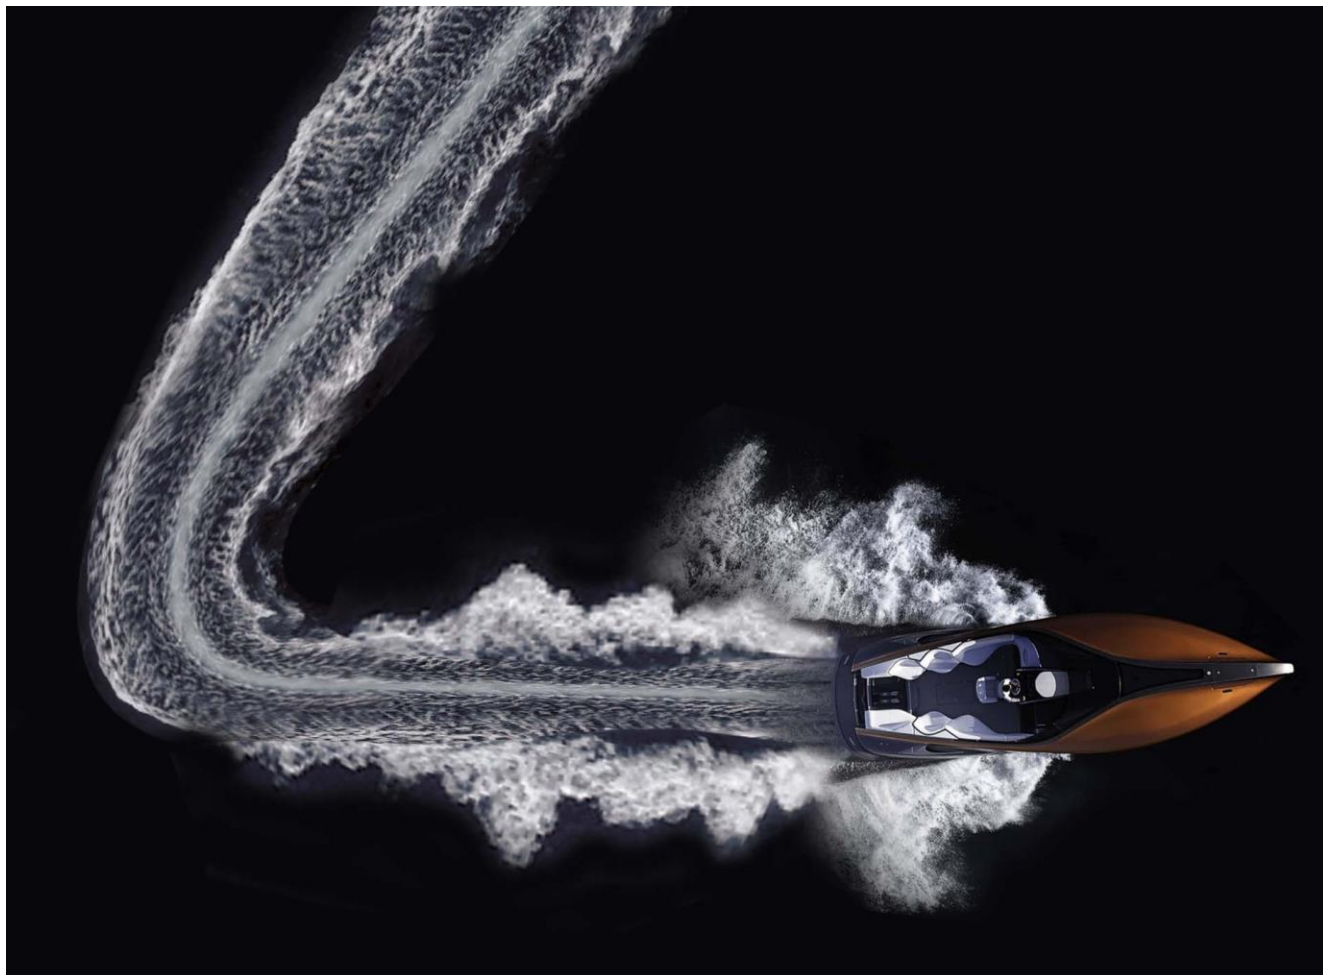

Extended Warranty

До 10 години или до 200 000 км комплексна удължена гаранция Lexus Relax

---

Free Hybrid Service

До 6 години или до 100 000 км бесплатно, пълно, периодично, техническо обслужване с включени консумативи за 6 бр. последователни сервизни инспекции, в оторизираните сервизи на марката в България

Free Hybrid Battery Care

До 10 години или до 175 000 км безплатна грижа за хибридната батерия

Lexus Euro Assistance 24

3 години Европейска пътна помощ 24 часа в денонощието, за автомобили регистрирани след 01.07.2024

Insurance Service

Автокасco с преференциално тарифно число за първата година

Premium Leasing

Лизинг с преференциална лихва, срок на изплащане до 72 месеца

---

10 години гаранция с Lexus Relax. Пълните условия на програмата Lexus Relax са публикувани и достъпни на <https://www.lexus.bg/owners/warranty-and-insurance/lexus-relax>