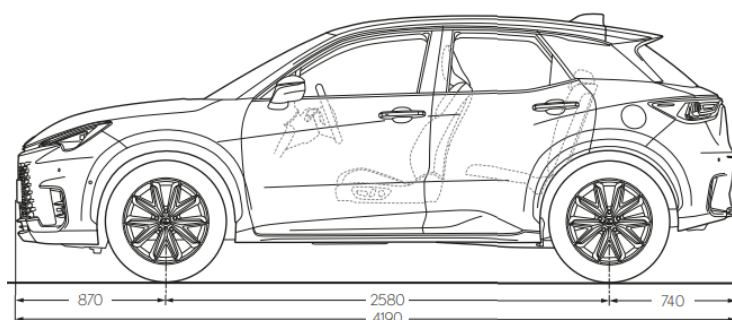

ТЕХНИЧЕСКИ ДАНИИ

МОДИФИКАЦИЯ	FWD (AWD)
Задвижваща технология	HEV Самозареждащ се пълен хибрид
Максимална системна мощност, к.с.	136
Задвижващи колела	Предни FWD (AWD E-Four)
Трансмисия	Автоматична е-CVT
Ускорение 0-100 км/ч, сек	9.2 (9.6)
Разход комбиниран, л/100 км	4.7 – 4.4 (5.0 - 4.6)
CO2 емисии, комбиниран, г/км	107 – 100 (113 – 105)
Двигател, Тип / Обем / Цилиндри	Бензинов атмосферен / 1.5 / L3
Мощност преден / заден електромотор, к.с.	90 / 0 (94 / 6.4)
Максимална скорост, км/ч	170
Екологичен клас	EURO 6e
Обем на резервоара, литра	36
Тегло минимум – максимум, кг	1280 – 1350 (1365 – 1415)
Дължина | Ширина | Височина, мм	4190 | 1825 - 2029 | 1560
Капацитет на теглене, кг	650