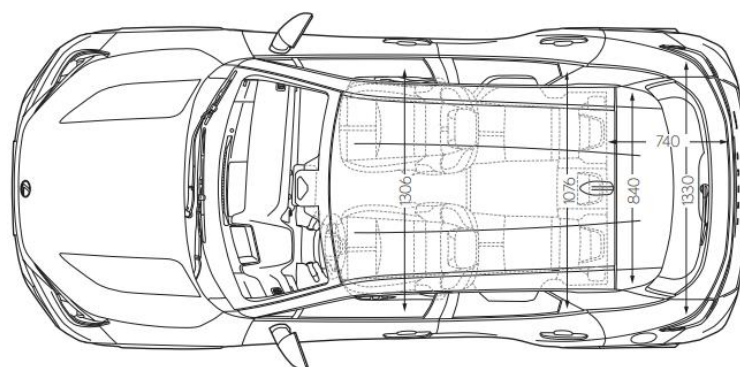

Lexus LBX се произвежда в Япония

ТЕХНИЧЕСКИ ДАНИИ

МОДИФИКАЦИЯ	FWD (AWD)
Задвижваща технология	HEV Самозареждащ се пълен хибрид
Максимална системна мощност, к.с.	136
Задвижващи колела	Предни FWD (AWD E-Four)
Трансмисия	Автоматична е-CVT
Ускорение 0-100 км/ч, сек	9.2 (9.6)
Разход комбиниран, л/100 км	4.7 – 4.4 (5.0 - 4.6)
CO2 емисии, комбиниран, г/км	107 – 100 (113 – 105)
Двигател, Тип / Обем / Цилиндри	Бензинов атмосферен / 1.5 / L3
Мощност преден / заден електромотор, к.с.	90 / 0 (94 / 6.4)
Максимална скорост, км/ч	170
Екологичен клас	EURO 6e
Обем на резервоара, литра	36
Тегло минимум – максимум, кг	1280 – 1350 (1365 – 1415)
Дължина Ширина Височина, мм	4190 1825 - 2029 1560
Капацитет на теглене, кг	650