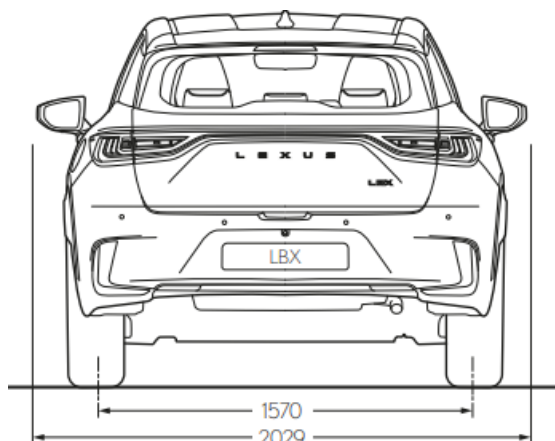

ТЕХНИЧЕСКИ ДАНИИ

МОДИФИКАЦИЯ	FWD (AWD)
Задвижваща технология	HEV Самозареждащ се пълен хибрид
Максимална системна мощност, к.с.	136
Задвижващи колела	Предни FWD (AWD E-Four)
Трансмисия	Автоматична е-CVT
Ускорение 0-100 км/ч, сек	9.2 (9.6)
Разход комбиниран, л/100 км	4.7 – 4.4 (5.0 - 4.6)
CO2 емисии, комбиниран, г/км	107 – 100 (113 – 105)
Двигател, Тип / Обем / Цилиндри	Бензинов атмосферен / 1.5 / L3
Мощност преден / заден електромотор, к.с.	90 / 0 (94 / 6.4)
Максимална скорост, км/ч	170
Екологичен клас	EURO 6e
Обем на резервоара, литра	36
Тегло минимум – максимум, кг	1280 – 1350 (1365 – 1415)
Дължина | Ширина | Височина, мм	4190 | 1825 - 2029 | 1560
Капацитет на теглене, кг	650