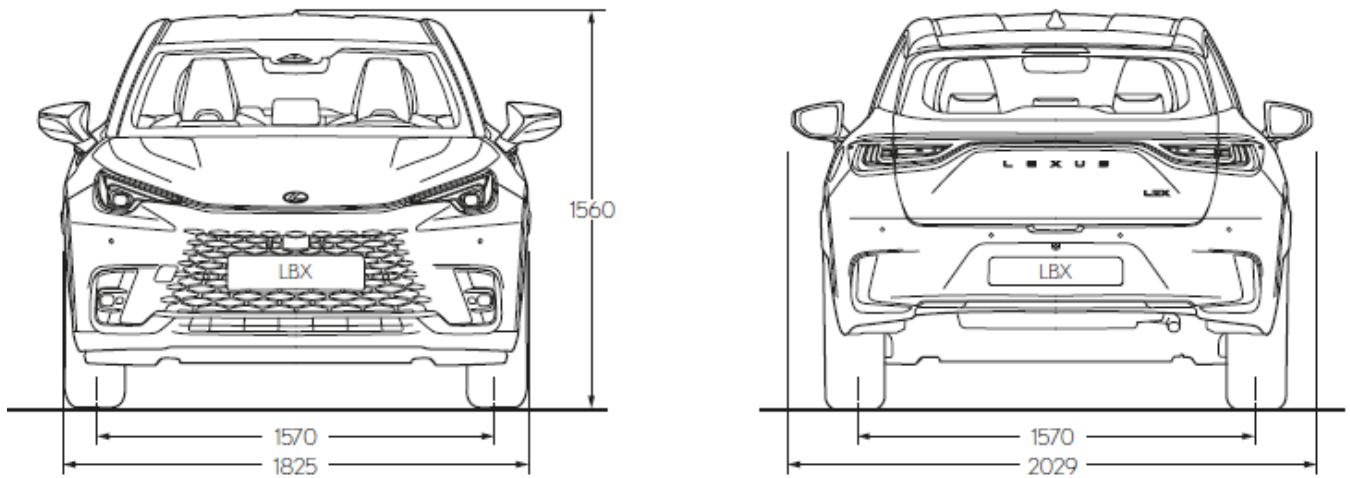

**SONIC COPPER /
ASTRAL BLACK² | 2YF**

**PASSIONATE YELLOW /
ASTRAL BLACK² | 2PQ**

**DARK BLUE /
ASTRAL BLACK² | 2VT**

РАЗМЕРИ

ОРИГИНАЛНИ АКСЕСОАРИ

ОРИГИНАЛНИ АКСЕСОАРИ

01. АКСЕСОАРИ ЗА ЗАЩИТА НА БАГАЖНИКА

ЗАЩИТА ЗА ГЪРБА НА СЕДАЛКИТЕ