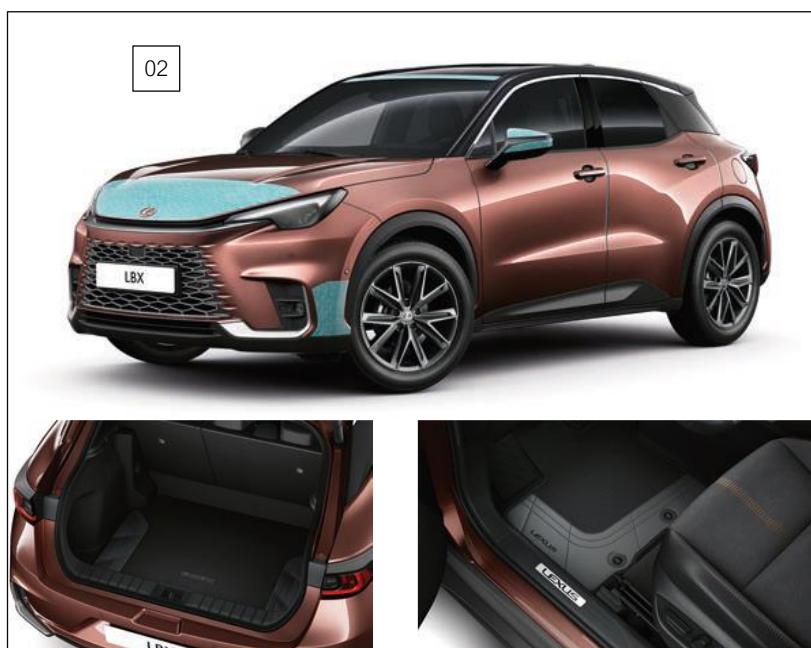

**SONIC COPPER /
ASTRAL BLACK² | 2YF**

**PASSIONATE YELLOW /
ASTRAL BLACK² | 2PQ**

**DARK BLUE /
ASTRAL BLACK² | 2VT**

РАЗМЕРИ

ОРИГИНАЛНИ АКСЕСОАРИ

ОРИГИНАЛНИ АКСЕСОАРИ

01. АКСЕСОАРИ ЗА ЗАЩИТА НА БАГАЖНИКА

ЗАЩИТА ЗА ГЪРБА НА СЕДАЛКИТЕ