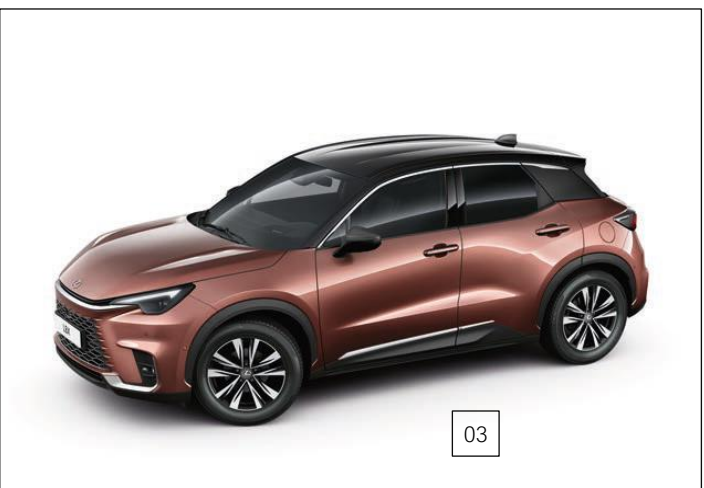

**SONIC COPPER /
ASTRAL BLACK² | 2YF**

**PASSIONATE YELLOW /
ASTRAL BLACK² | 2PQ**

**DARK BLUE /
ASTRAL BLACK² | 2VT**

РАЗМЕРИ

ОРИГИНАЛНИ АКСЕСОАРИ

ОРИГИНАЛНИ АКСЕСОАРИ

01. АКСЕСОАРИ ЗА ЗАЩИТА НА БАГАЖНИКА

ЗАЩИТА ЗА ГЪРБА НА СЕДАЛКИТЕ