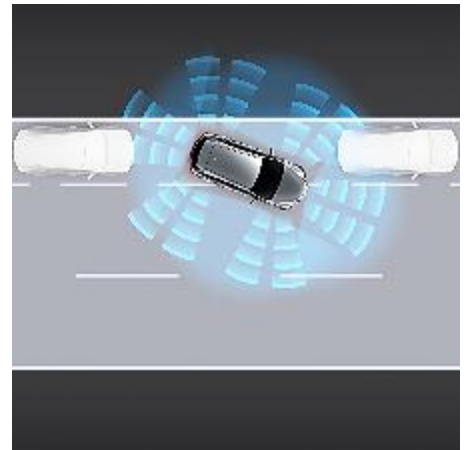

АКЦЕНТИ В ОБОРУДВАНЕ "LBX"

Индикация за автомобили в сляпа зона
Система за безопасно излизане от автомобила

Отопление предни седалки
Електр.регулиране лумбална опора, водач

Камера за заден ход Интелигентни паркинг сензори с автоматична спираща функция