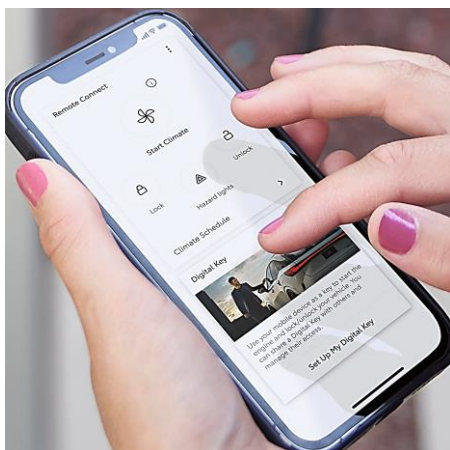

# АКЦЕНТИ СТАНДАРТНО ОБОРУДВАНЕ

Индикация за автомобили в сляпа зона  
Система за безопасно излизане от автомобила

Отопление предни седалки  
Електр.регулиране лумбална опора, водач

Камера за заден ход Интелигентни паркинг сензори с автоматична спираща функция

Keyless entry Безключов достъп и стартиране  
Дистанционно климатизиране с mobile app

Автоматична трансмисия  
Brake Hold

Камера за мониторинг на водача  
Автоматични предни чистачки

Безично зарядно устройство  
Apple CarPlay™, Android Auto®