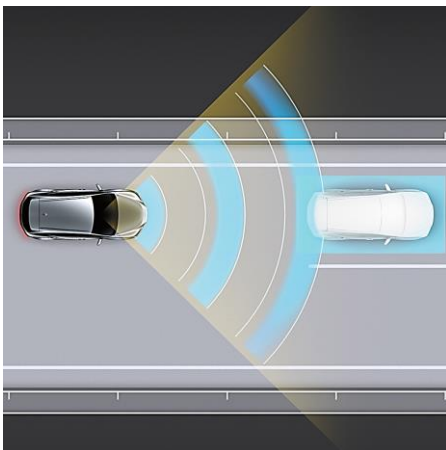

Keyless entry Безключов достъп и стартиране  
Дистанционно климатизиране с mobile app

Автоматична трансмисия  
Brake Hold

Камера за мониторинг на водача  
Автоматични предни чистачки

Безично зарядно устройство  
Apple CarPlay™, Android Auto®

Динамичен-радарен круиз контрол  
Асистент за следване траекторията на пътната лента

7" табло за водача  
USB изходи за задните места