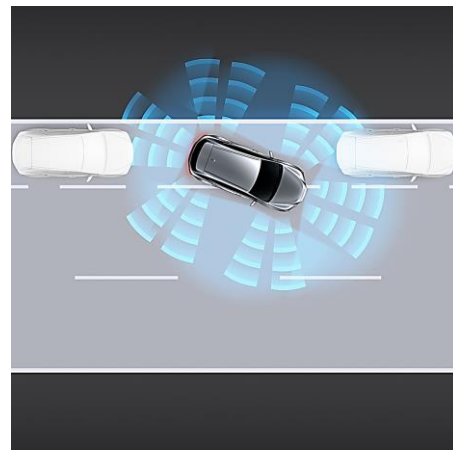

Камера за заден ход Интелигентни паркинг сензори с автоматична спираща функция